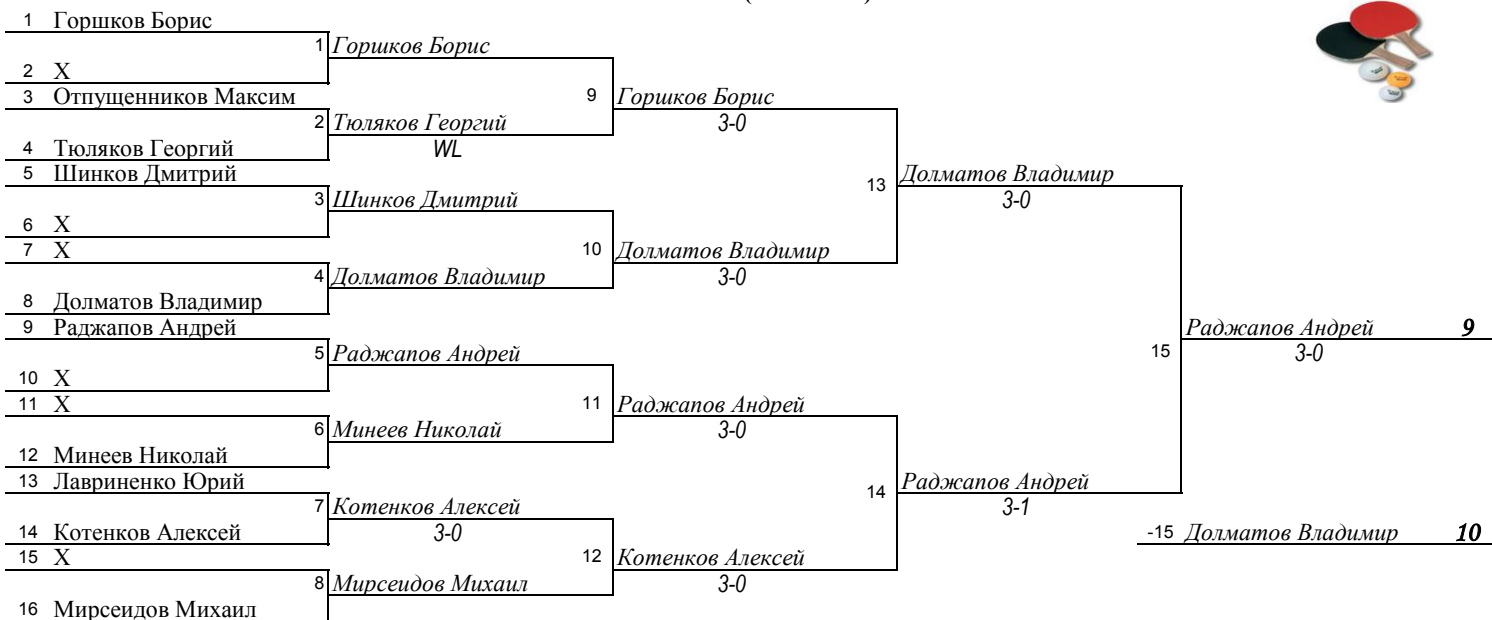

Чемпионат России среди лиц с ментальными нарушениями по настольному теннису

18-21 апреля 2012 г.

г. Пенза, ФОК "Центральный"

Финал-2 (за 9 место)

Гл.судья, судья МК

Герасимов А.Ю.

Гл.секретарь, судья МК

Хоров А.В.